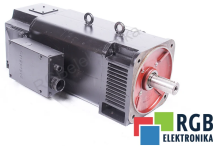

## SERVOMOTOR 1GG5166-0WF46-6HU7-Z Z: G02 G14 G98 K10 G26 H31 H33 K00 K04 SIEMENS ID34822

Używany SIEMENS 1GG5166-0WF46-6HU7-Z  
Sprzęt przetestowany i wyczyszczony.  
24 miesiące gwarancji  
Dedykowany kurier  
Wysyłka w 24h

### DANE TECHNICZNE

PRODUCENT	SIEMENS
MODEL	1GG5166-0WF46-6HU7-Z
KATEGORIA	Silniki prądu stałego
WAGA [KG]	100.0

WSPARCIE DOSTĘPNE 24/7  
[+48 71 750 09 78](tel:+48717500978)

NAPISZ DO NAS  
[info@rgbelektronika.pl](mailto:info@rgbelektronika.pl)